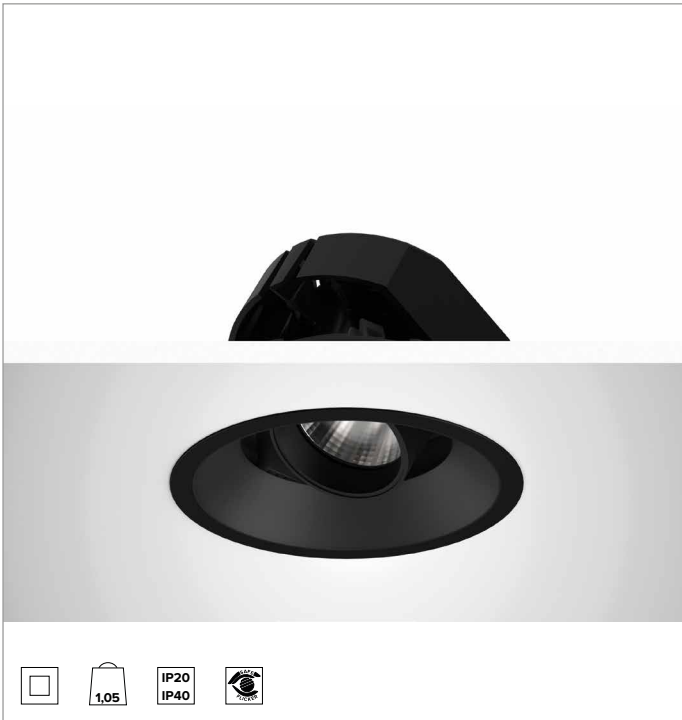

1T8641EL | CTEVO ARCHITECTURAL 160

Proiettore da incasso orientabile a LED in versione trim

	3500K	H(m)	D(m)	Emax(lx)		
	Ra90			33°		
	Fixture Power	34W	1	0.59	9446	
	Source Flux	4347lm	2	1.18	2361	
	Fixture Flux	3204lm	3	1.77	1050	
	Efficacy	94lm/W	4	2.36	590	
TS1278	I _{max} =2173cd/klm	I _{max}	9446cd	5	2.95	378

CCT nominale: 3500K

Durata utile (L80/B10): >50000h tq +25°C

CARATTERISTICHE ILLUMINOTECNICHE

FL - ottica di precisione con anello cut off in silicone nero. Versione con riflettore a sfaccettature convesse in alluminio anodizzato speculare e filtro olografico diffondente. UGR<19 (EN 12464-1).

Corpo e dissipatore in pressofusione di alluminio verniciato di colore nero. Cover di colore nero. Orientabilità del corpo ottico fino a 40° sul piano verticale, con blocco meccanico del puntamento e scala graduata, e orientabilità di 358° sul piano orizzontale. Versione trim con anello integrato nero.

Colore e finitura: Nero profondo

Peso: 1,05Kg

Versione: TRIM

Grado di protezione: IP20 per la parte incassata

Grado di protezione: IP40 per la parte in vista

CARATTERISTICHE ELETTRICHE

Driver integrato elettronico ON-OFF.