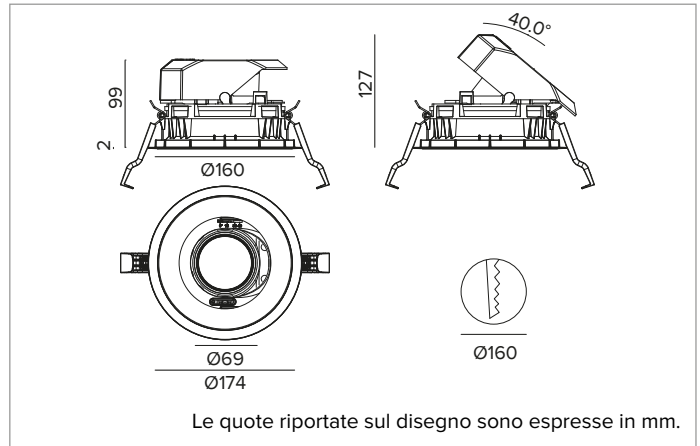

1T8641EL | CTEVO ARCHITECTURAL 160

Proiettore da incasso orientabile a LED in versione trim

	3500K	H(m)	D(m)	Emax(lx)		
	Ra90			33°		
	Fixture Power	34W	1	0.59	9446	
	Source Flux	4347lm	2	1.18	2361	
	Fixture Flux	3204lm	3	1.77	1050	
	Efficacy	94lm/W	4	2.36	590	
TS1278	I _{max} =2173cd/klm	I _{max}	9446cd	5	2.95	378

CCT nominale: 3500K

Durata utile (L80/B10): >50000h tq +25°C

CARATTERISTICHE ILLUMINOTECNICHE

FL - ottica di precisione con anello cut off in silicone nero. Versione con riflettore a sfaccettature convesse in alluminio anodizzato speculare e filtro olografico diffondente. UGR<19 (EN 12464-1).

Corpo e dissipatore in pressofusione di alluminio verniciato di colore nero. Cover di colore nero. Orientabilità del corpo ottico fino a 40° sul piano verticale, con blocco meccanico del puntamento e scala graduata, e orientabilità di 358° sul piano orizzontale. Versione trim con anello integrato nero.